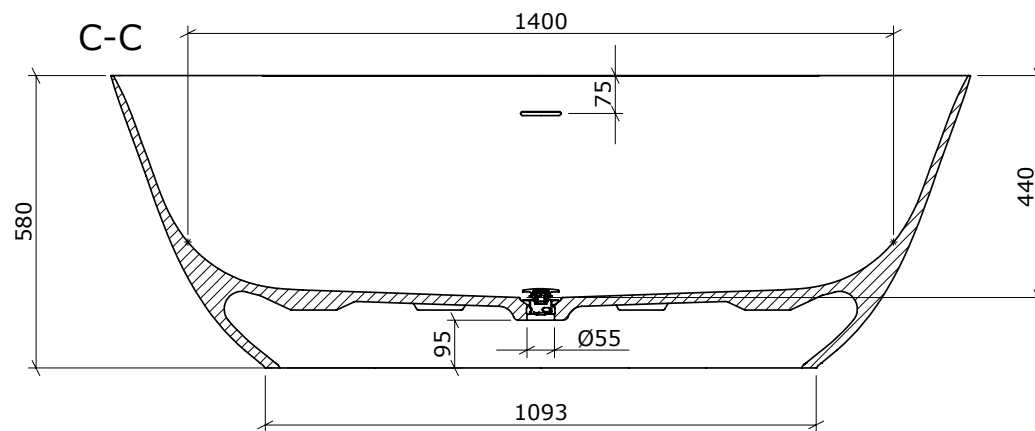

Descrizione:
VASCA_DA_BAGNO_GRACE_MEDIUM

ARTESIGROUP

CARATTERISTICHE:

PESO VASCA **82** Kg
 PORTATA LITRI **238** Lt

PESO VASCA CON IMBALLO **122** Kg
 VOLUME IMBALLO 1800x900xh820

Descrizione:
VASCA_DA_BAGNO_GRACE_MEDIUM

ARTESIGROUP

CARATTERISTICHE:

PESO VASCA **87** Kg
PORTATA LITRI **271** Lt

PESO VASCA CON IMBALLO **127** Kg
VOLUME IMBALLO 1800x900xh820

Descrizione:
VASCA_DA_BAGNO_GRACE_LARGE

ARTESIGROUP

CARATTERISTICHE:

PESO VASCA **98** Kg
PORTATA LITRI **316** Lt

PESO VASCA CON IMBALLO **144** Kg
VOLUME IMBALLO 1900x1100xh820