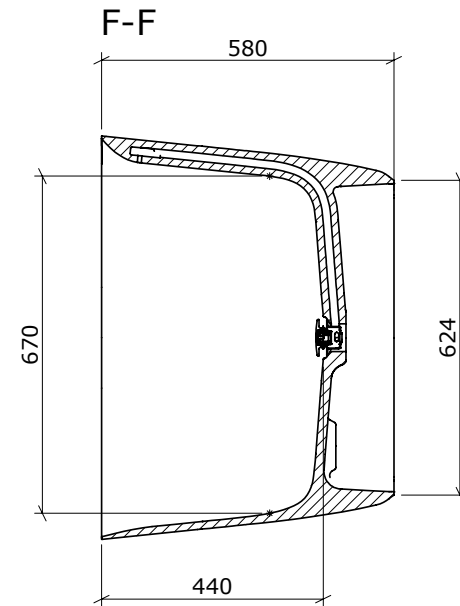

Descrizione:
VASCA_DA_BAGNO_GRACE_MEDIUM

ARTESIGROUP

CARATTERISTICHE:

PESO VASCA **82** Kg
 PORTATA LITRI **238** Lt

PESO VASCA CON IMBALLO **122** Kg
 VOLUME IMBALLO 1800x900xh820

Descrizione:
VASCA_DA_BAGNO_GRACE_MEDIUM

ARTESIGROUP

CARATTERISTICHE:

PESO VASCA **87** Kg
PORTATA LITRI **271** Lt

PESO VASCA CON IMBALLO **127** Kg
VOLUME IMBALLO 1800x900xh820

Descrizione:
VASCA_DA_BAGNO_GRACE_LARGE

ARTESIGROUP

CARATTERISTICHE:

PESO VASCA **98** Kg
PORTATA LITRI **316** Lt

PESO VASCA CON IMBALLO **144** Kg
VOLUME IMBALLO 1900x1100xh820