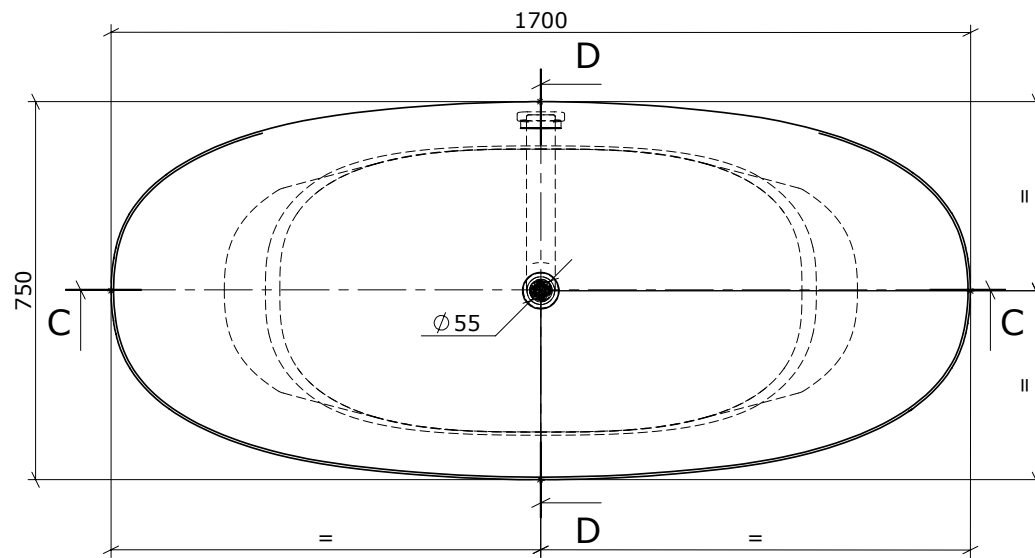

Descrizione:
VASCA_DA_BAGNO_GRACE_MEDIUM

ARTESIGROUP

CARATTERISTICHE:

PESO VASCA **82** Kg
 PORTATA LITRI **238** Lt

PESO VASCA CON IMBALLO **122** Kg
 VOLUME IMBALLO 1800x900xh820

Descrizione:
VASCA_DA_BAGNO_GRACE_MEDIUM

ARTESIGROUP

CARATTERISTICHE:

PESO VASCA **87** Kg
PORTATA LITRI **271** Lt

PESO VASCA CON IMBALLO **127** Kg
VOLUME IMBALLO 1800x900xh820

Descrizione:
VASCA_DA_BAGNO_GRACE_LARGE

ARTESIGROUP

CARATTERISTICHE:

PESO VASCA **98** Kg
PORTATA LITRI **316** Lt

PESO VASCA CON IMBALLO **144** Kg
VOLUME IMBALLO 1900x1100xh820