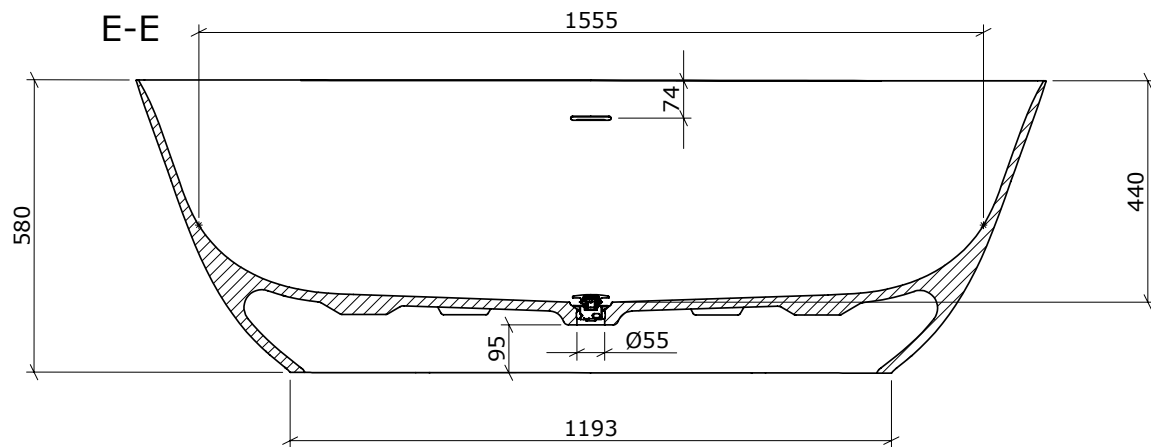

Descrizione:
VASCA_DA_BAGNO_GRACE_MEDIUM

ARTESIGROUP

CARATTERISTICHE:

PESO VASCA **82** Kg
 PORTATA LITRI **238** Lt

PESO VASCA CON IMBALLO **122** Kg
 VOLUME IMBALLO 1800x900xh820

Descrizione:
VASCA_DA_BAGNO_GRACE_MEDIUM

ARTESIGROUP

CARATTERISTICHE:

PESO VASCA **87** Kg
PORTATA LITRI **271** Lt

PESO VASCA CON IMBALLO **127** Kg
VOLUME IMBALLO 1800x900xh820

Descrizione:
VASCA_DA_BAGNO_GRACE_LARGE

ARTESIGROUP

CARATTERISTICHE:

PESO VASCA **98** Kg
PORTATA LITRI **316** Lt

PESO VASCA CON IMBALLO **144** Kg
VOLUME IMBALLO 1900x1100xh820