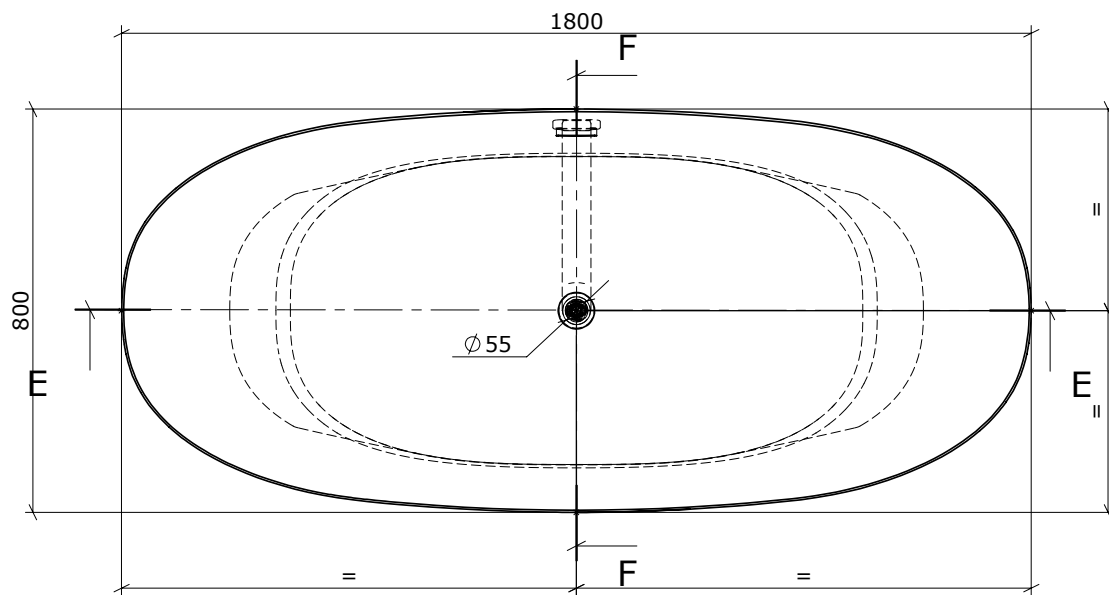

Descrizione:
VASCA_DA_BAGNO_GRACE_MEDIUM

ARTESIGROUP

CARATTERISTICHE:

PESO VASCA **82** Kg
 PORTATA LITRI **238** Lt

PESO VASCA CON IMBALLO **122** Kg
 VOLUME IMBALLO 1800x900xh820

Descrizione:
VASCA_DA_BAGNO_GRACE_MEDIUM

ARTESIGROUP

CARATTERISTICHE:

PESO VASCA **87** Kg
PORTATA LITRI **271** Lt

PESO VASCA CON IMBALLO **127** Kg
VOLUME IMBALLO 1800x900xh820

Descrizione:
VASCA_DA_BAGNO_GRACE_LARGE

ARTESIGROUP

CARATTERISTICHE:

PESO VASCA **98** Kg
PORTATA LITRI **316** Lt

PESO VASCA CON IMBALLO **144** Kg
VOLUME IMBALLO 1900x1100xh820