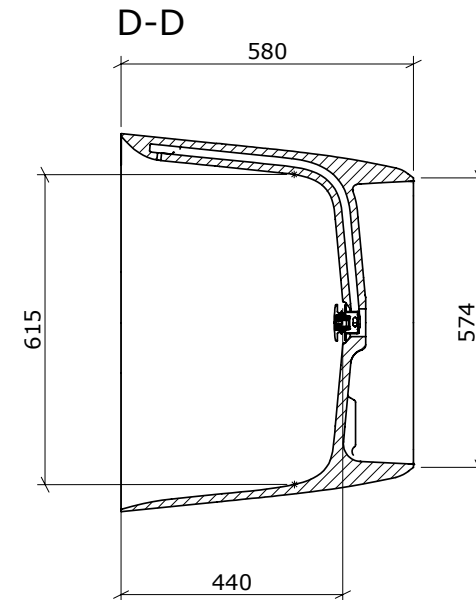

Descrizione:
VASCA_DA_BAGNO_GRACE_MEDIUM

ARTESIGROUP

CARATTERISTICHE:

PESO VASCA **82** Kg
 PORTATA LITRI **238** Lt

PESO VASCA CON IMBALLO **122** Kg
 VOLUME IMBALLO 1800x900xh820

Descrizione:
VASCA_DA_BAGNO_GRACE_MEDIUM

ARTESIGROUP

CARATTERISTICHE:

PESO VASCA **87** Kg
PORTATA LITRI **271** Lt

PESO VASCA CON IMBALLO **127** Kg
VOLUME IMBALLO 1800x900xh820

Descrizione:
VASCA_DA_BAGNO_GRACE_LARGE

ARTESIGROUP

CARATTERISTICHE:

PESO VASCA **98** Kg
PORTATA LITRI **316** Lt

PESO VASCA CON IMBALLO **144** Kg
VOLUME IMBALLO 1900x1100xh820